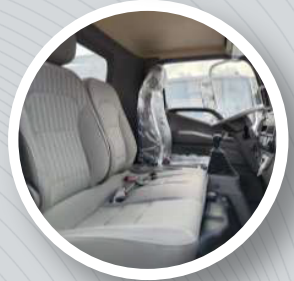

FOTON

TU MEJOR OPCIÓN

FRR Cummins 6.9 TON

EURO 6 

*Imágenes de referencia ilustrativas

*Imágenes ilustrativas

-  **Motor Cummins 3,8 litros**
-  **Caja de cambios ZF 6S600**
-  **Alta capacidad de carga 6900 Kg**
-  **Barra estabilizadora trasera y delantera**
-  **Tanque de combustible y de frenos en aluminio**
-  **Aire acondicionado, vidrios eléctricos, bloqueo central y mandos en el timón**